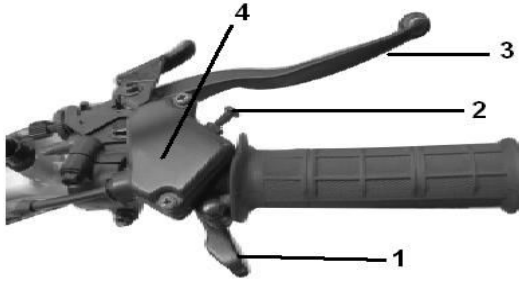

Acil durumlarda kontağı kapatmadan ATV'nizi stop etmenizi sağlar.

4- Uzun – kısa far düğmesi

Pozisyonunda uzun,

Pozisyonunda kısa far yanacaktır.

Aynı zamanda gösterge aydınlatması da açık olacaktır. Uzun far açık olduğunda göstergedeki uzun far lambası da yanacaktır.

UYARI: OFF ROAD MODELLERİ İLE TRAFİĞE ÇIKMAYINIZ!

Arka fren

Atv nin sol elcik bölümüde yer almaktadır. Atv nin arka tekerlerine komuta eder (frenin tutmasını sağlar) yalnızca sürüş esnasında kullanılmalı çok fazla basınç uygulanmamalı.

Sağ elcik kontrolleri

1 - Gaz kolu:

ATV nin hızın kontrol edilmesini sağlar.baş parmağınızla ileri doğru ittiğinizde araç hızlanır bıraktığınızda yapısındaki yay vasıtasıyla eski konumuna geri gelir ve aracın yavaşlamasını sağlar.